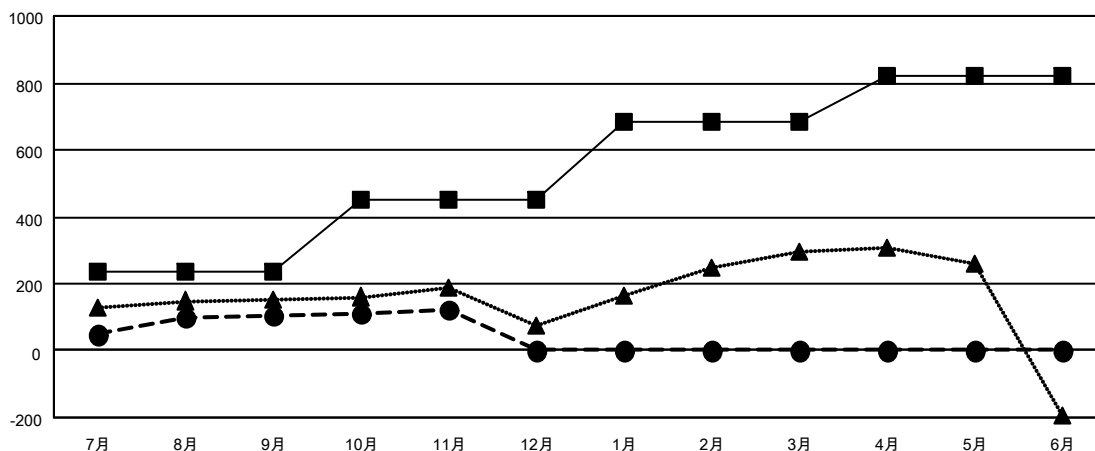

GMT MONTHLY MEMBERSHIP PROGRESS REPORT

Results as of: 11/30/2023

Multiple District 333

LOCATION: JAPAN

GMT: OPEN

GMT会則地域 5 - J

クラブ				名			
結果 : 2023-2024				結果 : 2023-2024			
四半期	新クラブ目標	新クラブ	解散クラブ	四半期	会員純増目標	会員増強実績	退会者 (転籍を含む) 実際
7月/8月/9月	1	0	0	7月/8月/9月	235	315	195
10月/11月/12月	1	0	0	10月/11月/12月	215	107	90
1月/2月/3月	2	0	0	1月/2月/3月	235	0	0
4月/5月/6月	1	0	0	4月/5月/6月	135	0	0

新クラブ目標及び実績累計

会員目標及び実績累計

解散クラブ: 0	162 CLUBS OF 348 一名以上の新会員を登録	男女別 男性 9,551 (75.71%) 女性 3,064 (24.29%)
退会者 物故会員 28 クラブ解散 0 その他 257 合計 285	会員累計データを見るには、ここをクリック	世帯主/家族会員合計 4,170 国際会費半額の家族会員 2,418