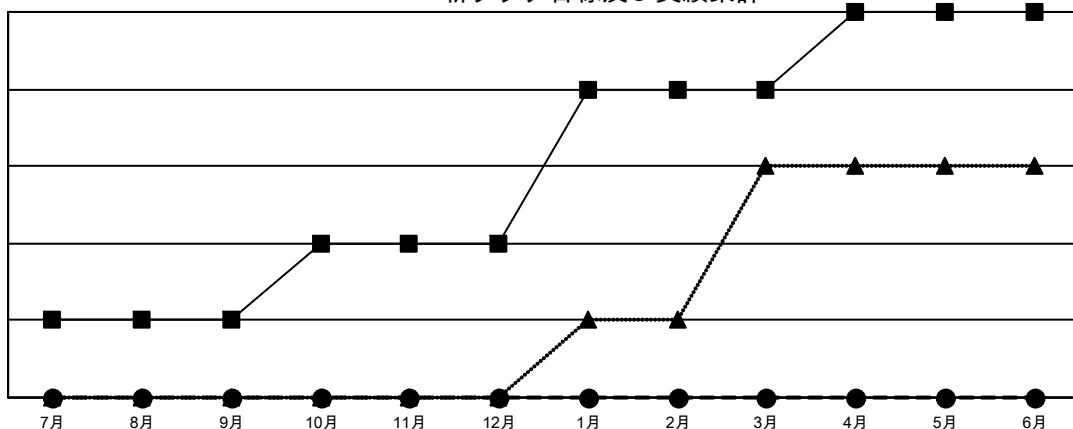

GMT MONTHLY MEMBERSHIP PROGRESS REPORT

Results as of: 11/30/2023

Multiple District 333

LOCATION: JAPAN

GMT: OPEN

GMT会則地域 5 - J

クラブ				名			
結果 : 2023-2024				結果 : 2023-2024			
四半期	新クラブ目標	新クラブ	解散クラブ	四半期	会員純増目標	会員増強実績	退会者 (転籍を含む) 実際
7月/8月/9月	1	0	0	7月/8月/9月	235	315	195
10月/11月/12月	1	0	0	10月/11月/12月	215	107	90
1月/2月/3月	2	0	0	1月/2月/3月	235	0	0
4月/5月/6月	1	0	0	4月/5月/6月	135	0	0

新クラブ目標及び実績累計

会員目標及び実績累計

解散クラブ: 0	162 CLUBS OF 348 一名以上の新会員を登録	男女別 男性 9,551 (75.71%) 女性 3,064 (24.29%)
退会者 物故会員 28 クラブ解散 0 その他 257 合計 285	会員累計データを見るには、ここをクリック	世帯主/家族会員合計 4,170 国際会費半額の家族会員 2,418